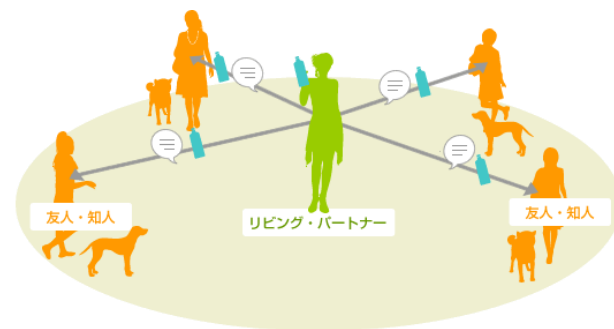

犬猫飼育者サンプリング

リビングパートナーが、**犬・猫を飼育している友人・知人へ確実に配布。**

ポイント point

point

1 日頃から親交のある友人へのサンプリングなので、信頼性・クチコミ効果が高い

point

2 ペットフードなど、ターゲットにリーチすることが難しい商品に最適

商品概要 Summary

ターゲット	ペットオーナー
セグメント	リビングエリア/犬種/ペットの年齢/
配布方法	リビングパートナーが、犬・猫を飼っている友人・知人に手渡してサンプリング
可能エリア	全国(リビング新聞発行エリア)
配布可能数	<犬>Min: エリア単位 Max: 約36,380個 <猫>Min: エリア単位 Max: 約17,130個 ※2016年10月現在
配布期間	1週間
配布物制限・注意事項	※配布物形態、重量により料金は変動 ※チラシ・パンフレット・冊子のみでの実施は不可 ※本料金は、リビング新聞発行週で実施の場合のみ適用。発行週以外の実施の場合は別途お見積り ※犬飼育者、猫飼育者への同時配布は不可 ※納品は、エリア毎に実施前週の木曜日までに、当社指定の配送会社までご搬入ください ※配布物が2点以上の場合は必ず袋等にセット済みの状態でご搬入下さい ※お申し込みは、実施週の4週間前の水曜日まで(厳守)
実施料金	~50g @70円 ※料金詳細は右の一覧表をご確認ください

実施料金(消費税別)	
手渡しサンプリング費	
~50g	@70円
~100g	@80円
~150g	@85円
~200g	@90円
~250g	@95円
~300g	@110円
~350g	@115円
~500g	@130円
~750g	@155円
~1kg	@185円
~1.5kg	@225円