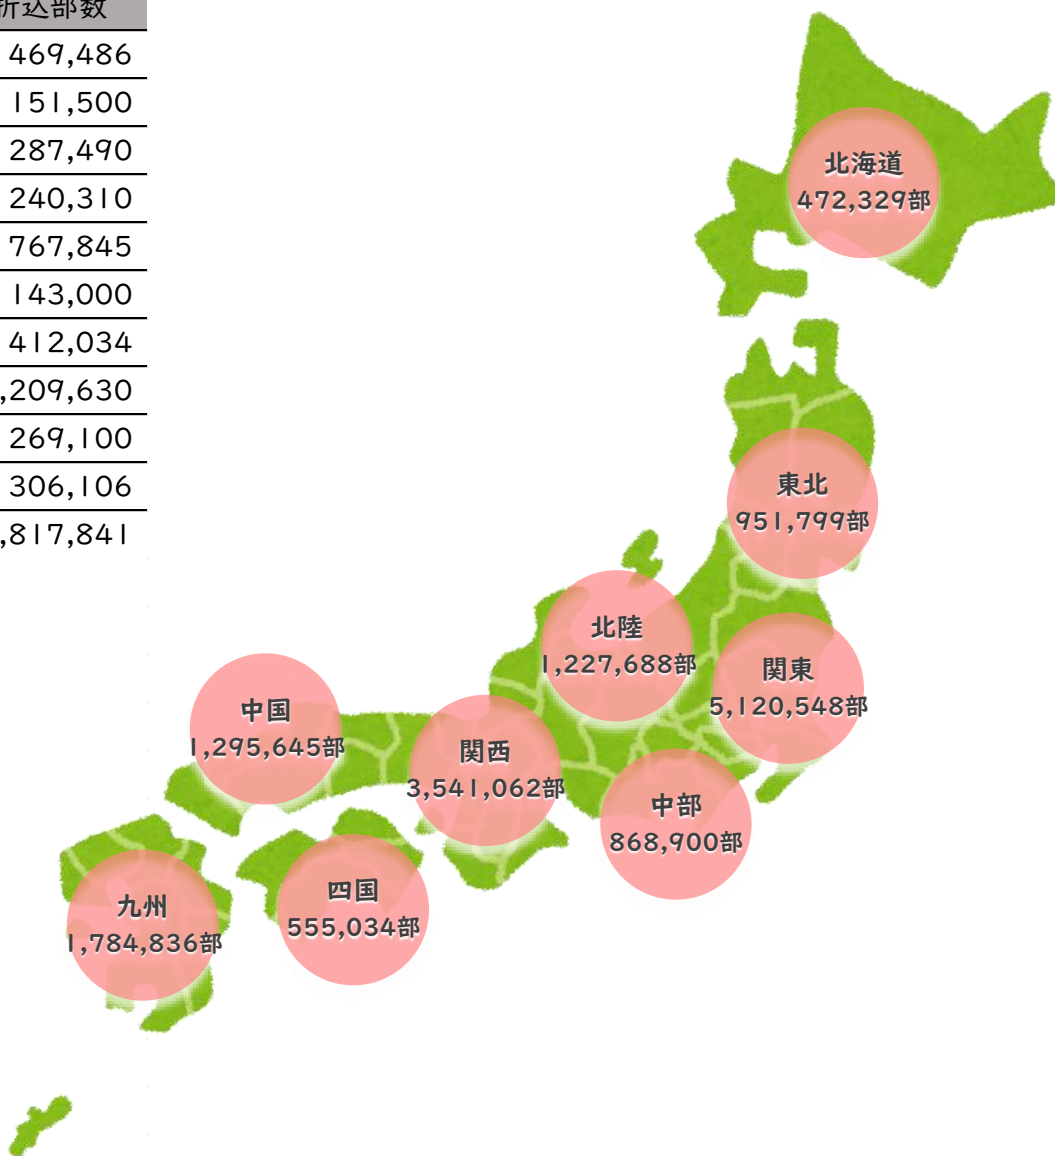

都道府県別折込部数

都道府県	折込部数
北海道	472,329
宮城県	490,700
秋田県	143,175
山形県	187,924
福島県	130,000
茨城県	235,062
栃木県	225,110
群馬県	101,211
埼玉県	891,700
千葉県	2,296,565
東京都	587,415
神奈川県	783,485
新潟県	548,419
富山県	177,349
石川県	290,335
福井県	211,585
長野県	80,560
静岡県	586,530
愛知県	201,810
滋賀県	142,755
京都府	516,500
大阪府	1,368,251
兵庫県	892,570

都道府県	折込部数
奈良県	469,486
和歌山県	151,500
岡山県	287,490
広島県	240,310
山口県	767,845
香川県	143,000
愛媛県	412,034
福岡県	1,209,630
熊本県	269,100
鹿児島県	306,106
合計	15,817,841