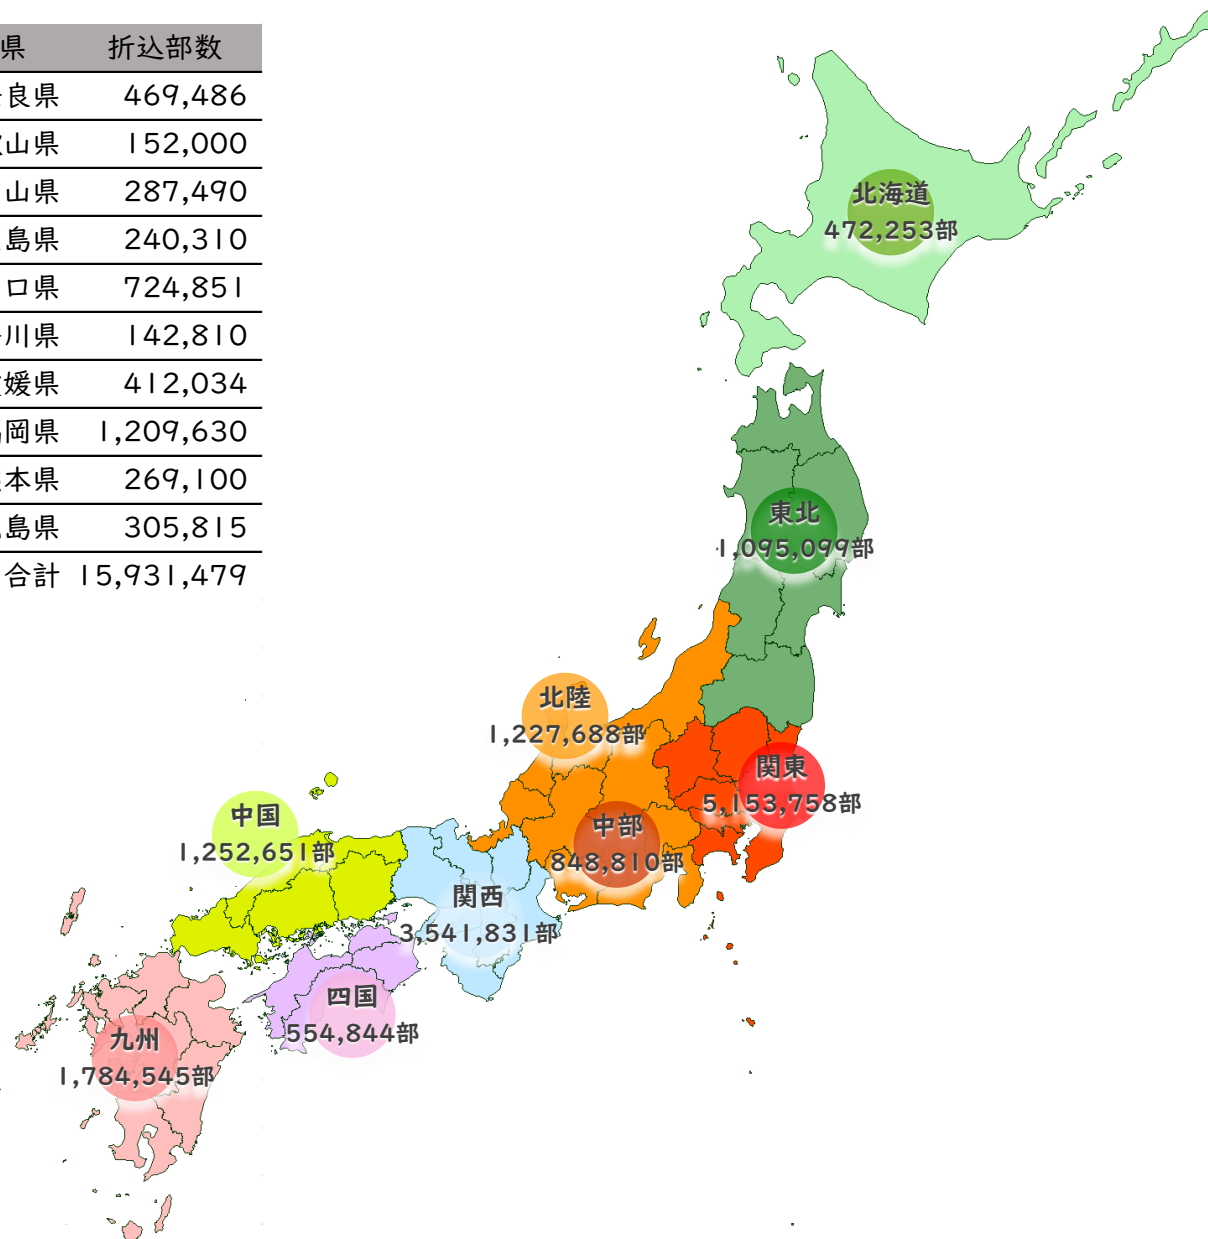

都道府県	折込部数
北海道	472,253
宮城県	490,700
秋田県	143,152
山形県	331,247
福島県	130,000
茨城県	235,087
栃木県	225,110
群馬県	101,313
埼玉県	923,400
千葉県	2,297,948
東京都	587,415
神奈川県	783,485
新潟県	548,419
富山県	177,349
石川県	290,335
福井県	211,585
長野県	80,560
静岡県	586,190
愛知県	182,060
滋賀県	142,755
京都府	516,500
大阪府	1,368,390
兵庫県	892,700

都道府県	折込部数
奈良県	469,486
和歌山県	152,000
岡山県	287,490
広島県	240,310
山口県	724,851
香川県	142,810
愛媛県	412,034
福岡県	1,209,630
熊本県	269,100
鹿児島県	305,815
合計	15,931,479