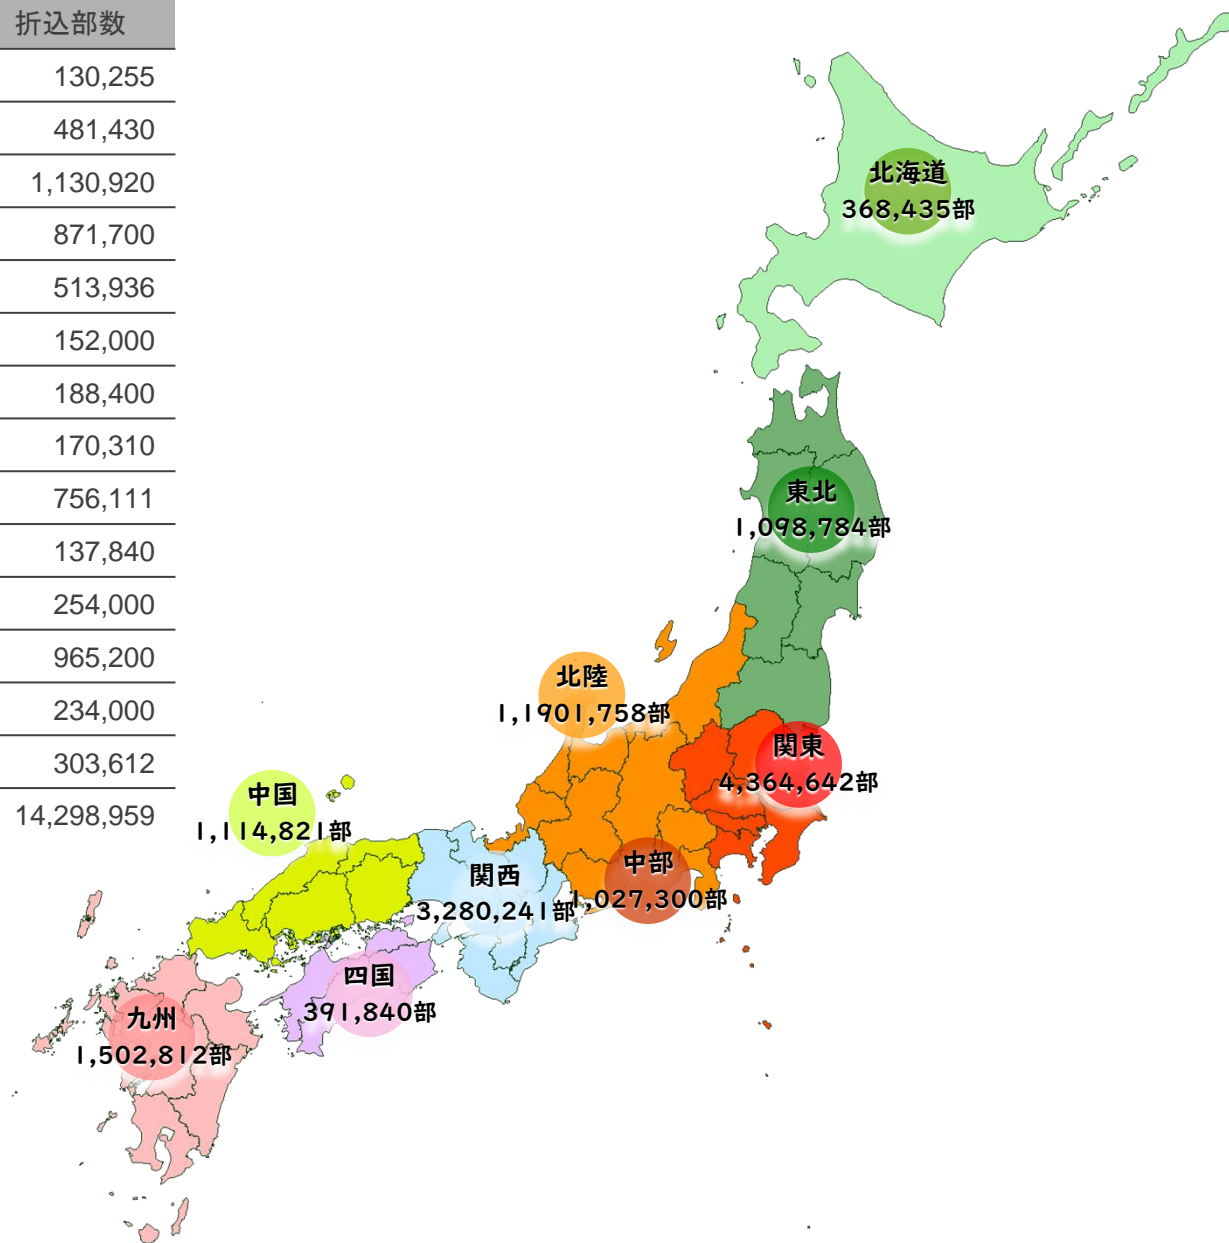

33都道府県 183エリア媒体 14,297,688部 ※2025年4月～

- 1 定期スケジュールで宅配型のフリーペーパーを配布している
- 2 自社で配布員を採用してフリーペーパーを配布している（部分外注は可）
- 3 発行しているフリーペーパーにチラシの折込ができる
- 4 チラシの折込部数、サイズごとの実施料金をホームページなどで公開している
- 5 広告出稿・折込チラシのための審査基準を設けている

「一般社団法人日本フリーペーパーネットワーク」加入各社
信頼の配布組織力で御社のチラシを読者にリーチ

都道府県別折込部数

都道府県	折込部数	都道府県	折込部数
北海道	368,435	滋賀県	130,255
宮城県	500,800	京都府	481,430
秋田県	136,662	大阪府	1,130,920
山形県	331,322	兵庫県	871,700
福島県	130,000	奈良県	513,936
茨城県	133,745	和歌山県	152,000
栃木県	225,110	岡山県	188,400
埼玉県	781,500	広島県	170,310
千葉県	1,897,388	山口県	756,111
東京都	526,919	香川県	137,840
神奈川県	799,980	愛媛県	254,000
新潟県	548,647	福岡県	965,200
富山県	179,707	熊本県	234,000
石川県	288,380	鹿児島県	303,612
福井県	174,895	合計	14,298,959
長野県	87,300		
静岡県	567,940		
愛知県	182,060		
岐阜県	190,000		